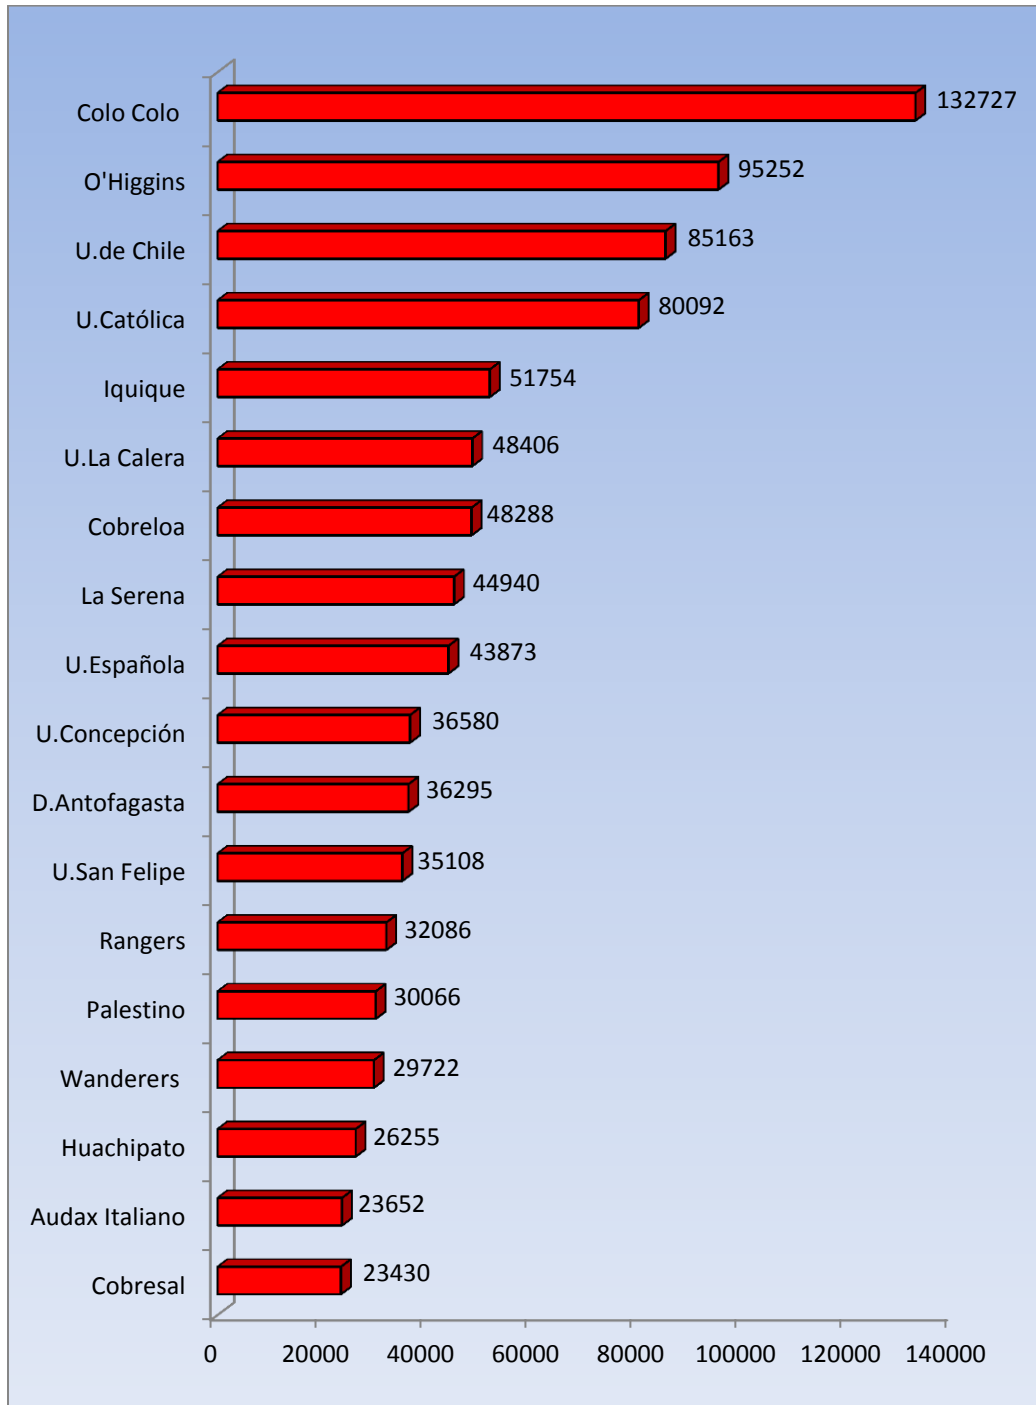

TOTAL DE PÚBLICO POR EQUIPO VISITA Torneo de Apertura 2012

TOTAL DE PÚBLICO: 903.689